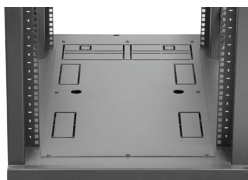

- طراحی سینی کف رک به صورت بازشو به منظور امکان عبور پچ پنل به همراه کابل‌های متصل به آن در زمان جابه‌جایی تجهیزات و یا تعویض رک
- امکان ثابت کردن رک به زمین بدون باز کردن سینی کف رک (در رک‌های 42U)
- تعبیه ورودی‌های کابل متعدد در سقف و کف رک با ابعاد متفاوت به منظور ورود و خروج کابل با حجم‌های متفاوت و از محل‌های مختلف

Base Rack

Basic Essentials
Advanced Design
Standard Features
Easy Usage

۲۲

Free Standing Racks - Network Racks
Base Rack

محصولات مرتبط و متداول

Product Type	P/N	Description	Refer to Page
Shelf & Slide Rail	TSF-431	iRACK Fixed Shelf (43cm deep) for All Racks with 60cm Deep (Tray)	48
	TSF-561	iRACK Fixed Shelf (56cm deep) for All Racks with 80cm Deep (Tray)	48
	TSF-771	iRACK Fixed Shelf (77cm deep) for All Racks with 100cm Deep (Tray)	48
	TSL-701	iRACK Flat Shelf (70cm deep) for All Racks with 100cm Deep (Tray)	48
	TST-451	iRACK Telescopic Shelf (45cm deep) for All Free Standing Racks (Moveable Tray)	48
Panel	TPL-101	iRACK Light Panel	49
	TPE-101	iRACK Cable Entry Panel	51
	TPC-121/221	iRACK 1U/2U Cable Management Panel with Replacement Front Cover	50
	TPB	All Blank Panel Models	49
Power Module	TPD	All 19" PDU Models	64-68 / 78-79
Cable Holder	TCH-106	iRACK General Cable Holder for Deep Racks (Depth 100cm)	50